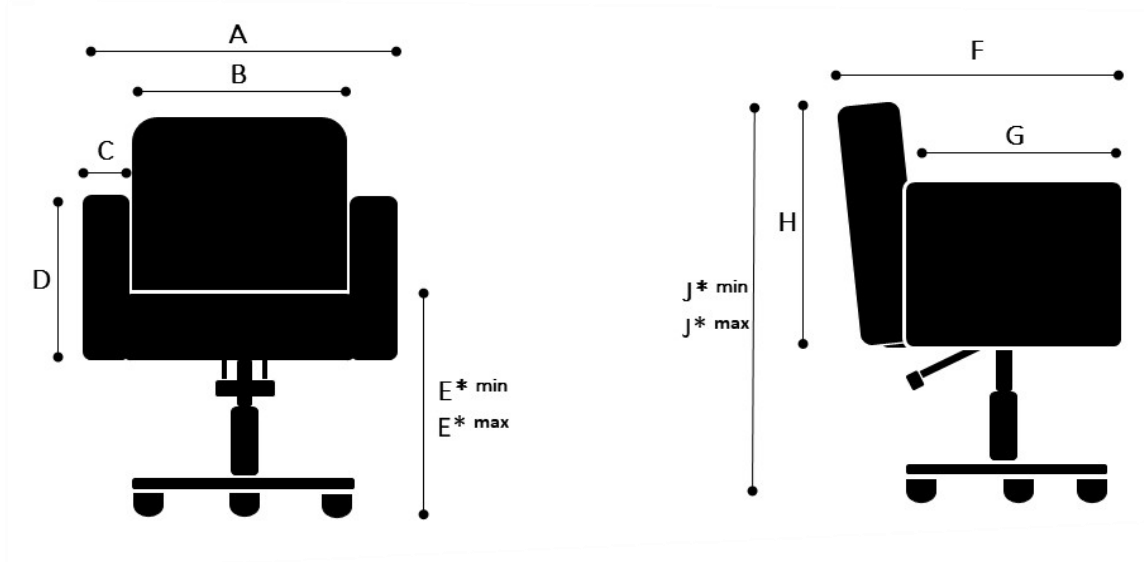

### Measures

**A** 66cm  
**B** 46cm  
**C** 7cm  
**D** 31cm

**F** 64cm  
**G** 46cm  
**H** 51cm

#### XBase with gliders

**E\*min** 48cm    **J\*min** 83cm  
**E\*max** 68cm    **J\*max** 102cm

#### XBase with castors

**E\*min** 51cm    **J\*min** 86cm  
**E\*max** 72cm    **J\*max** 106cm

### Packaging

75cm x 75cm x 95cm (Length x Height x Depth)

Photos, 2D/3D drawings : [www.welonda.com](http://www.welonda.com) → distributors log-in

Garantee: 5 years on construction and rust

Intrastatcode: 94021000