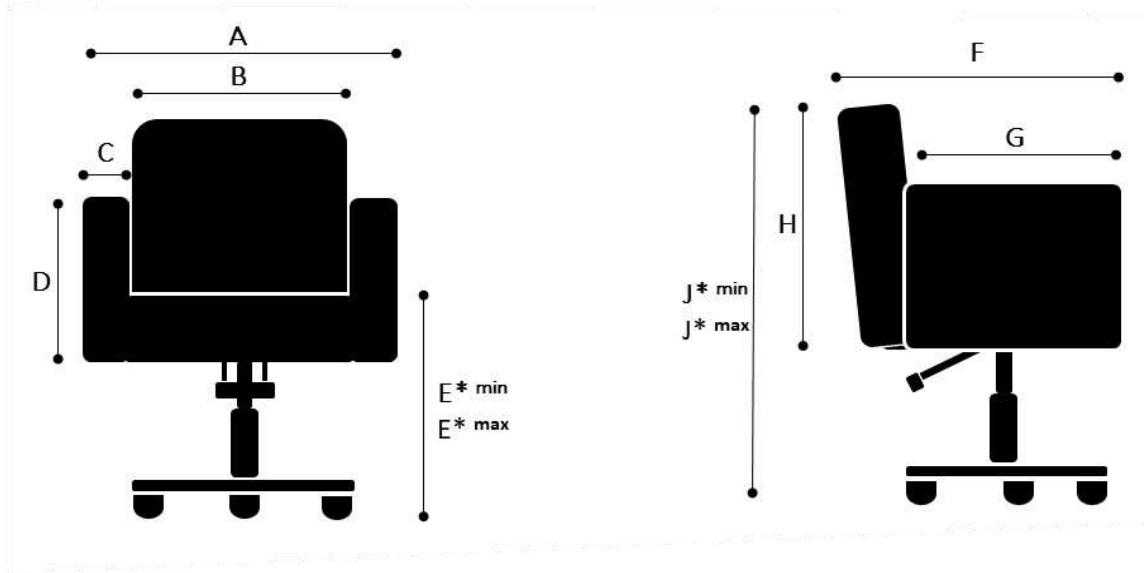

### Measures

**A** 65cm  
**B** 49cm  
**C** 8cm  
**D** 37cm

**F** 61cm  
**G** 42cm  
**H** 50cm

#### XBase with gliders

**E\*min** 48cm    **J\*min** 82cm  
**E\*max** 68cm    **J\*max** 101cm

#### XBase with castors

**E\*min** 51cm    **J\*min** 85cm  
**E\*max** 72cm    **J\*max** 105cm

### Packaging

75cm x 75cm x 95cm (Length x Height x Depth)

Photos, 2D/3D drawings : [www.welonda.com](http://www.welonda.com) → distributors log-in

Garantee: 5 years on construction and rust

Intrastatcode: 94021000