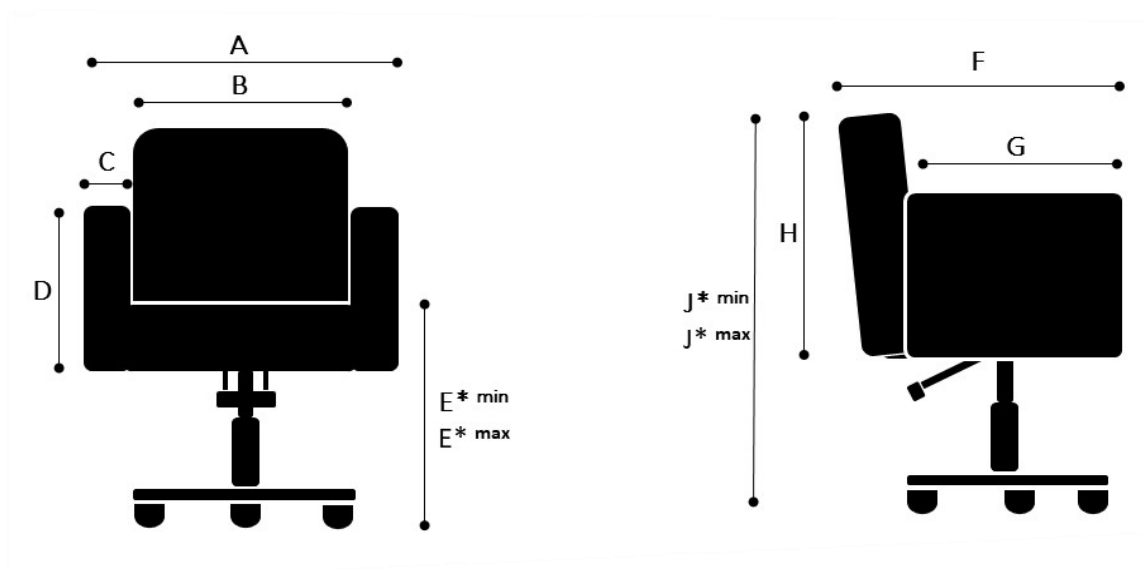

Productblad B.chilled Barber

Maatvoering

A	65cm	F	90cm
B	44cm	G	42cm
C	7cm	H	61cm
D	45cm	J*min	98cm
E*min	56cm	J*max	116cm
E*max	75cm		

Verpakking

100cm x 70cm x 110cm (Lengte x Breedte x Hoogte)

Foto's, 2D/3D tekeningen: www.welonda.com → Inloggen distributors log-in