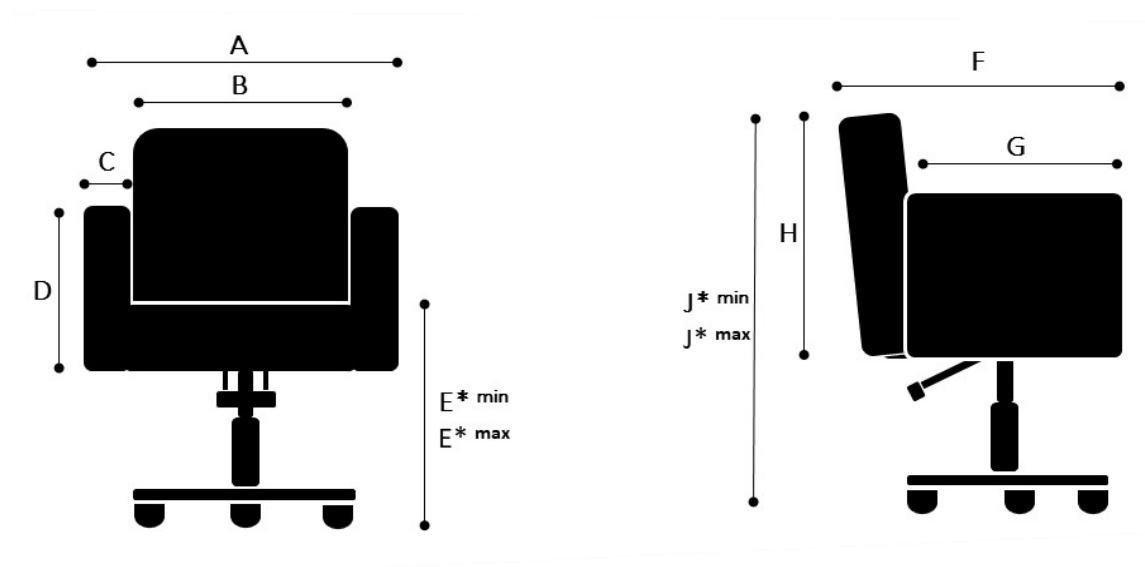

Productblad B.Chilled

Maatvoering

A	65cm
B	44cm
C	6cm
D	43cm

F	60cm
G	43cm
H	61cm

Kruisvoet Glijders

E*min	49cm	J*min	90cm
E*max	69cm	J*max	109cm

Kruisvoet Wielen

E*min	52cm	J*min	93cm
E*max	73cm	J*max	113cm

Schaalvoet

E*min	47cm	J*min	88cm
E*max	67cm	J*max	107cm

Verpakking

75cm x 75cm x 95cm (Lengte x Breedte x Hoogte)

Foto's, 2D/3D tekeningen: www.welonda.com → Inloggen distributors log-in

Garantie: 5 jaar op constructie en roest