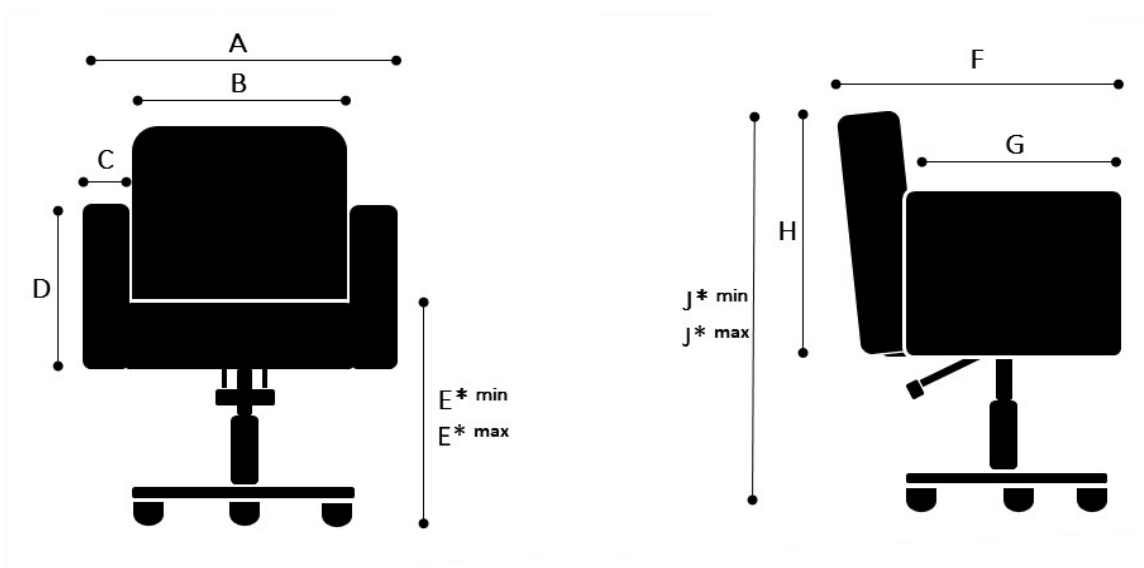

Productblad BIO Chair

Maatvoering

A	65cm
B	49cm
C	8cm
D	37cm

F	61cm
G	42cm
H	50cm

Kruisvoet Glijders

E*min	48cm	J*min	82cm
E*max	68cm	J*max	101cm

Kruisvoet Wielen

E*min	51cm	J*min	85cm
E*max	72cm	J*max	105cm

Schaalvoet

E*min	46cm	J*min	80cm
E*max	67cm	J*max	100cm

Verpakking

75cm x 75cm x 95cm (Lengte x Breedte x Hoogte)

Foto's, 2D/3D tekeningen: www.welonda.com → Inloggen distributors log-in

Garantie: 5 jaar op constructie en roest