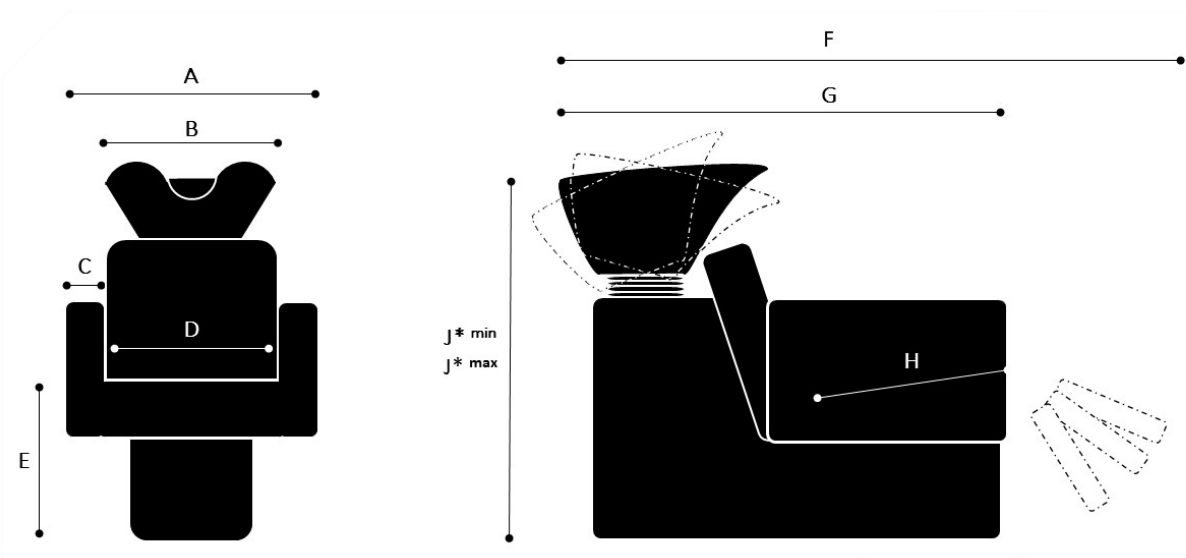

Productblad Belluna Wash

*Voor correcte installatie is een montagesjabloon noodzakelijk
(voor bestelling zie prijslijst accessoires washunits)*

Maatvoering

A	64cm	F	158cm
B	55cm	G	118cm
C	6cm	H	50cm
D	32cm	J*min	90cm
E	48cm	J*max	103cm

Verpakking

120cm x 75cm x 120cm (Lengte x Breedte x Hoogte)

Foto's, 2D/3D tekeningen: www.welonda.com → Inloggen distributors log-in

Garantie: 5 jaar op constructie en roest

Intrastatcode: 94021000

welonda