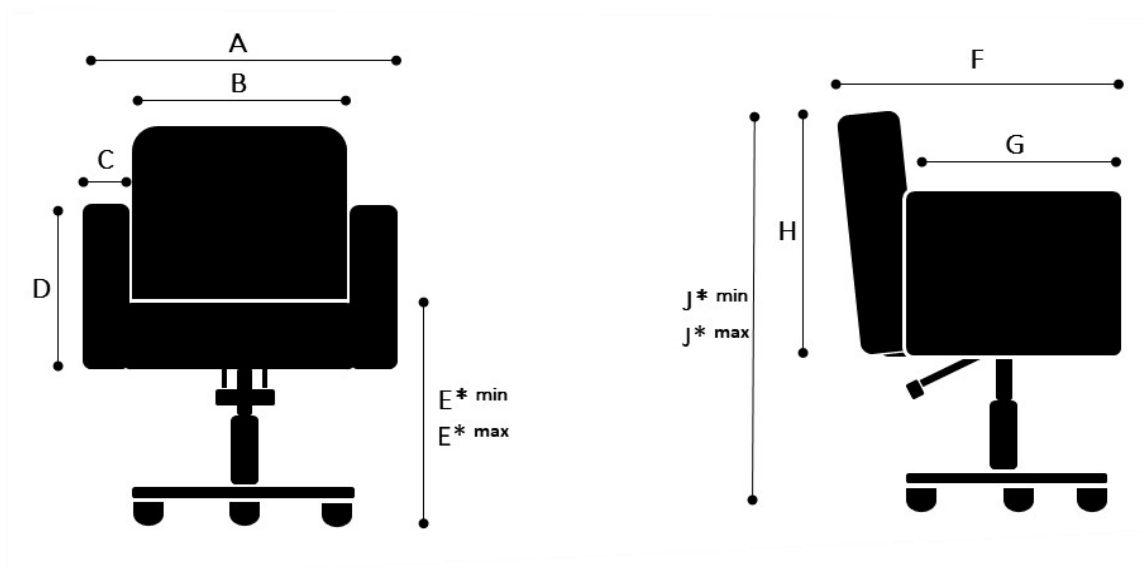

Productblad Belluna

Maatvoering

A	60cm
B	48cm
C	6cm
D	32cm

F	68cm
G	46cm
H	52cm

Kruisvoet Glijders

E*min	46cm	J*min	84cm
E*max	66cm	J*max	103cm

Kruisvoet Wielen

E*min	49cm	J*min	87cm
E*max	70cm	J*max	107cm

Schaalvoet

E*min	44cm	J*min	82cm
E*max	65cm	J*max	102cm

Verpakking

75cm x 75cm x 95cm (Lengte x Breedte x Hoogte)

Foto's, 2D/3D tekeningen: www.welonda.com → Inloggen distributors log-in

Garantie: 5 jaar op constructie en roest