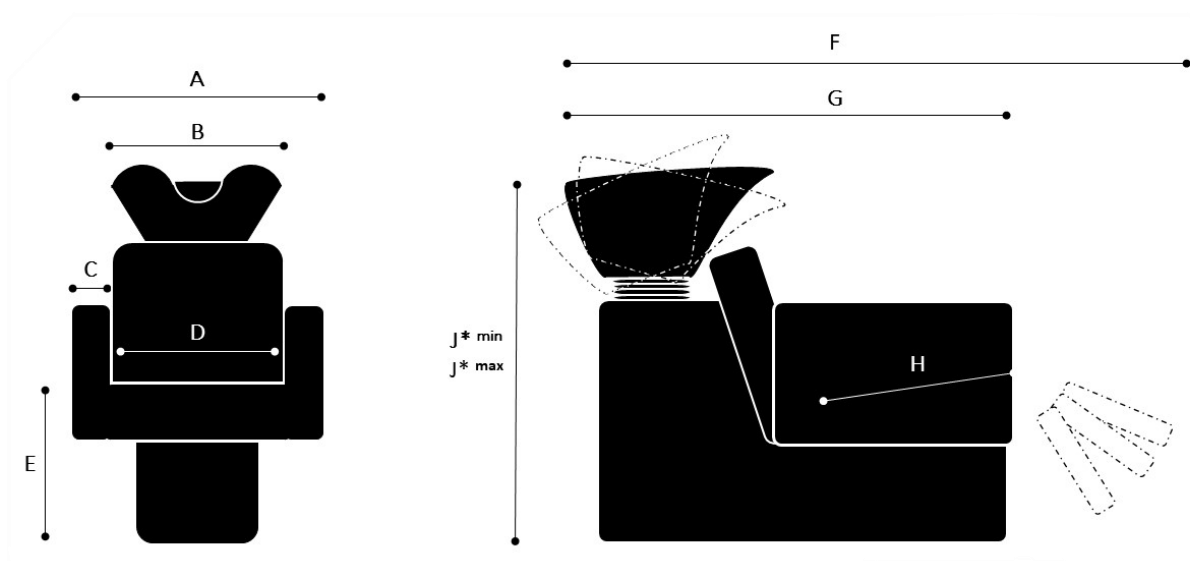

Productblad Delta Vivi

*Voor correcte installatie is een montagesjabloon noodzakelijk
(voor bestelling zie prijslijst accessoires washunits)*

Maatvoering

A	58cm	F	n.v.t.
B	50cm	G	120cm
C	3cm	H	53cm
D	49cm	J*min	93cm
E	49cm	J*max	105cm

Verpakking

120cm x 75cm x 120cm (Lengte x Breedte x Hoogte)

Foto's, 2D/3D tekeningen: www.welonda.com → Inloggen distributors log-in

Garantie: 5 jaar op constructie en roest

Intrastatcode: 94021000

welonda