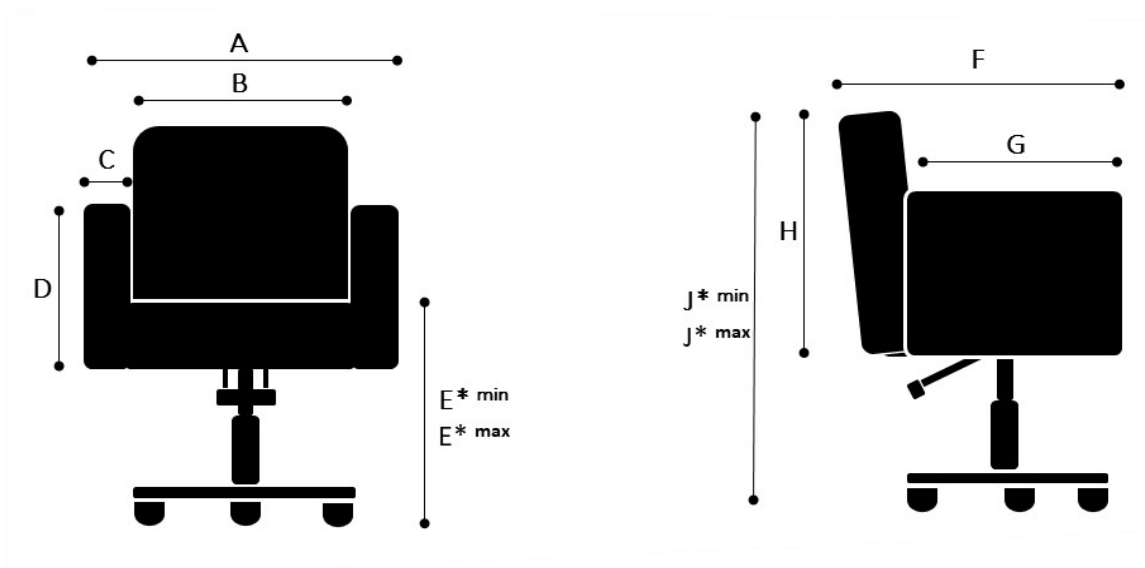

## Maatvoering

<b>A</b>	60cm
<b>B</b>	42cm
<b>C</b>	5cm
<b>D</b>	28cm

<b>F</b>	62cm
<b>G</b>	49cm
<b>H</b>	50cm

## Verpakking

75cm x 75cm x 95cm (Lengte x Breedte x Hoogte)

Foto's, 2D/3D tekeningen: [www.welonda.com](http://www.welonda.com) → Inloggen distributors log-in

Garantie: 5 jaar op constructie en roest

Intrastatcode: 94021000