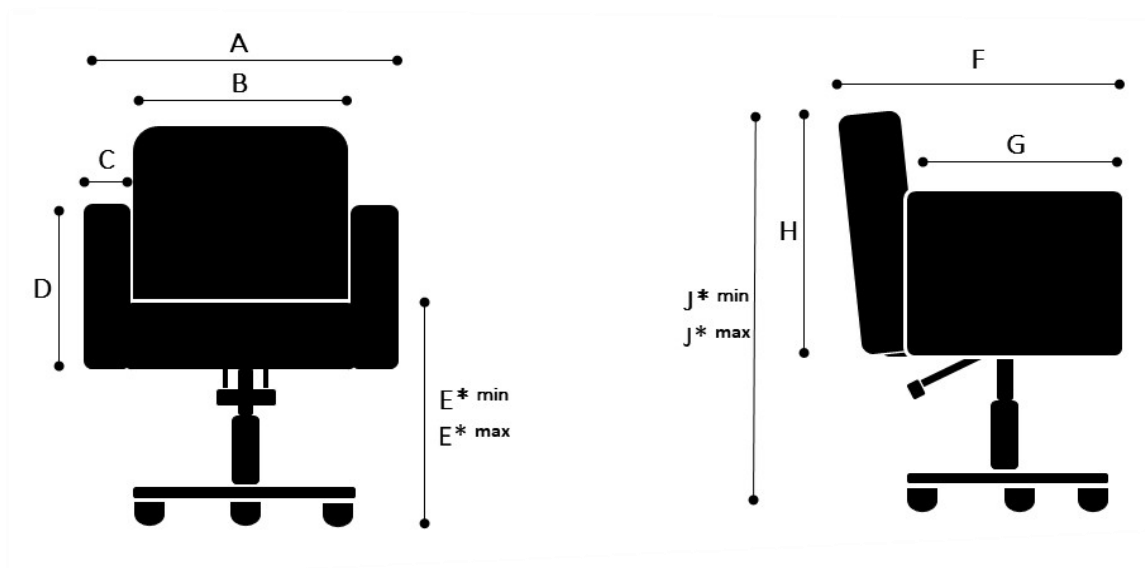

## Maatvoering

<b>A</b>	60cm
<b>B</b>	42cm
<b>C</b>	5cm
<b>D</b>	28cm

<b>F</b>	65cm
<b>G</b>	49cm
<b>H</b>	50cm

## Verpakking

75cm x 75cm x 95cm (Lengte x Breedte x Hoogte)

Foto's, 2D/3D tekeningen: [www.welonda.com](http://www.welonda.com) → Inloggen distributors log-in

Garantie: 5 jaar op constructie en roest

Intrastatcode: 94021000