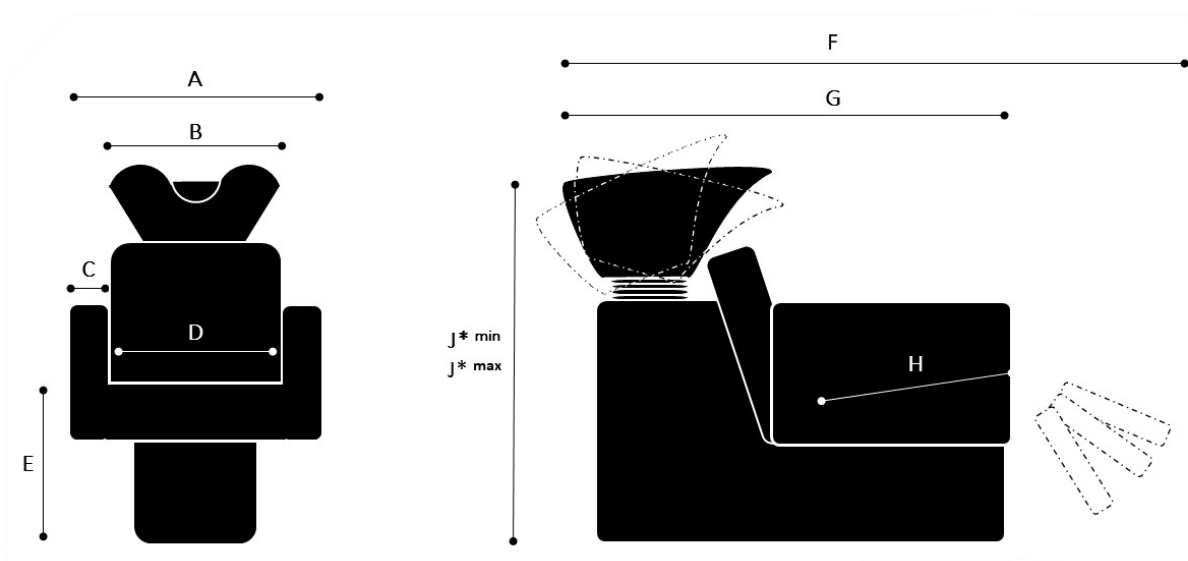

Productblad Samoa Wash

*Voor correcte installatie is een montagesjabloon noodzakelijk
(voor bestelling zie prijslijst accessoires washunits)*

Maatvoering

A	70cm	F	167cm
B	49cm	G	116cm
C	12cm	H	46cm
D	47cm	J*min	89cm
E	48cm	J*max	104cm

Verpakking

120cm x 75cm x 120cm (Lengte x Breedte x Hoogte)

Foto's, 2D/3D tekeningen: www.welonda.com → Inloggen distributors log-in

Garantie: 5 jaar op constructie en roest

Intrastatcode: 94021000

welonda