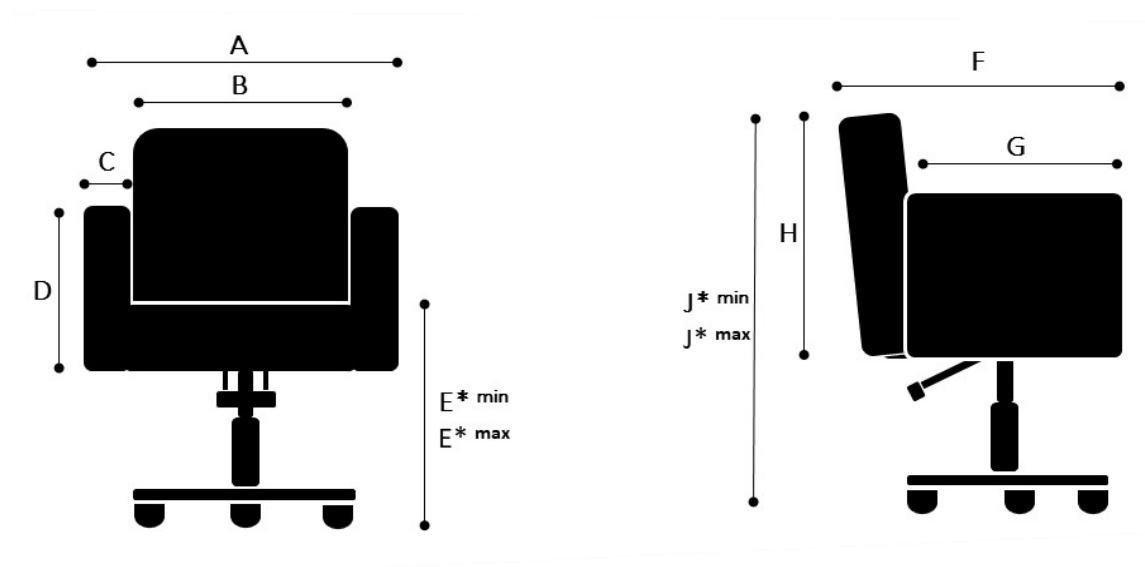

Productblad Slim

Maatvoering

A	56cm
B	45cm
C	2cm
D	27cm

F	60cm
G	45cm
H	47cm

Kruisvoet Glijders

E*min	42cm	J*min	80cm
E*max	61cm	J*max	99cm

Kruisvoet Wielen

E*min	45cm	J*min	83cm
E*max	65cm	J*max	103cm

Verpakking

75cm x 75cm x 95cm (Lengte x Breedte x Hoogte)

Foto's, 2D/3D tekeningen: www.welonda.com → Inloggen distributors log-in

Garantie: 5 jaar op constructie en roest

Intrastatcode: 94021000

welonda