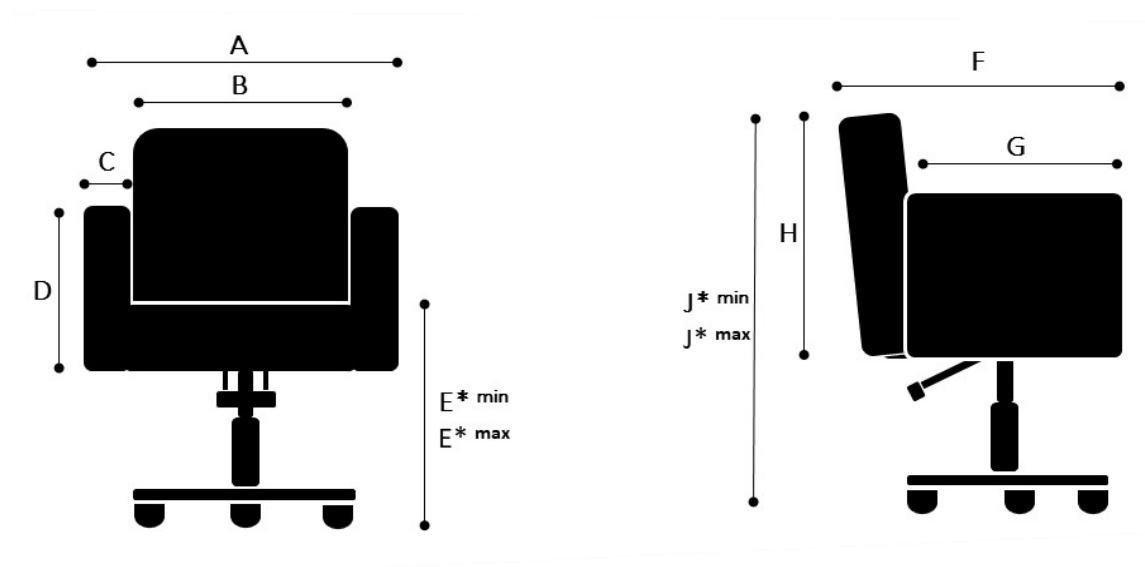

Productblad Straight

Maatvoering

A	63cm
B	47cm
C	7cm
D	31cm

F	62cm
G	50cm
H	49cm

Kruisvoet Glijders

E*min	48cm	J*min	82cm
E*max	67cm	J*max	101cm

Kruisvoet Wielen

E*min	51cm	J*min	85cm
E*max	71cm	J*max	105cm

Schaalvoet

E*min	46cm	J*min	80cm
E*max	66cm	J*max	100cm

Verpakking

75cm x 75cm x 95cm (Lengte x Breedte x Hoogte)

Foto's, 2D/3D tekeningen: www.welonda.com → Inloggen distributors log-in

Garantie: 5 jaar op constructie en roest